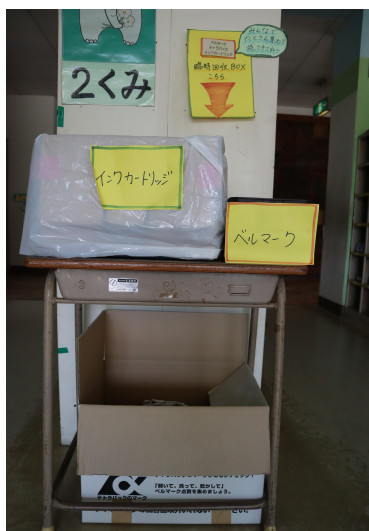

東昇降口

登録はこちらから

- ●フォームでの登録

- ●PTA本部メール
  hijirisho.pta@gmail.com

* ガーデニングボランティアについて *

ガーデニングボランティアは、学校の工事が終わるまで活動はお休みです☆
再開時期は改めましてお知らせします☆

Check Out Our Site!

PTAって何してるの?

あの行事はどうなった?

最新の情報やご質問・ご意見はWebからどうぞ!

<http://hijirisho-pta.org>